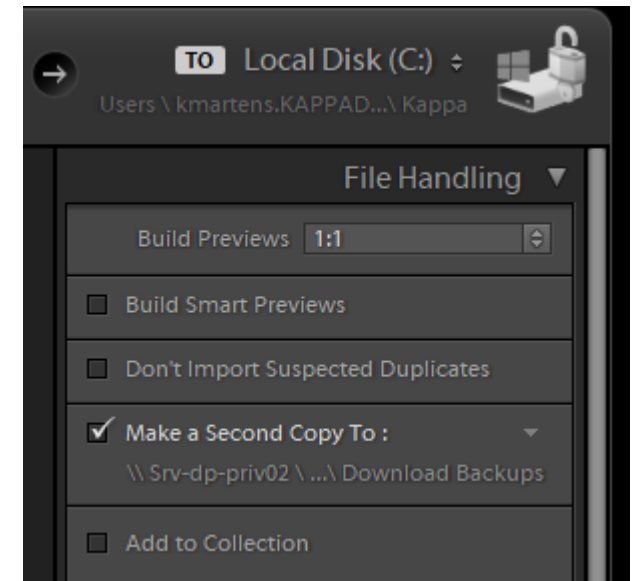

# Backblaze – Cloud Backup

Voor de 'minder gediciplineerden' onder ons 😊

- Vaste PC
  - C:\ → SSD schijf
  - D:\ → HD schijf (RAID 1 = 2 HD schijven die automatisch gespiegeld zijn)

- Lightroom
  - C:\ → 1 Catalog + Previews + Smart Previews
  - D:\ → 1 map met RAW bestanden (YYYY \ DD MMM)

# Importeren foto's

- Alles importeren → D:
- Selectie doe ik later in Lightroom
  - Pick / Flag
  - Delete = Flag (verwijderen van schijf doe ik zelden)
- Exporteren
  - Naar desktop
  - Folder “Efkes” / “Mag weg”